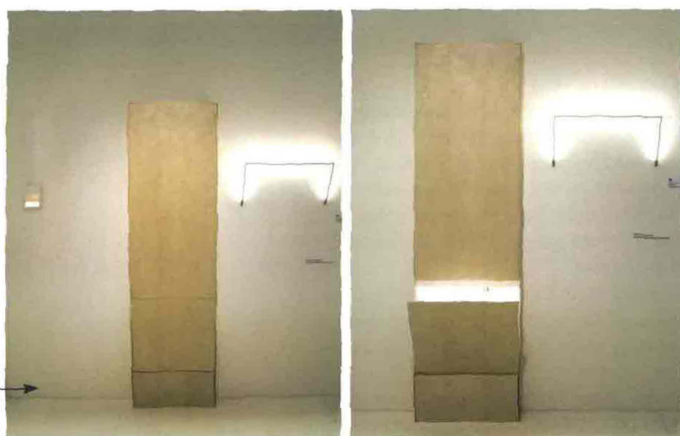

Il Prodotto del Mese

26

RAPSEL

L'AVANGUARDIA PRENDE FORMA

• INVESTIGANDO FORME, TECNOLOGIE E MATERIALI L'AZIENDA HA SAPUTO RIVOLUZIONARE IL CONCETTO DI BAGNO GRAZIE A PRODOTTI ICONA CHE SANNO CONIUGARE EGREGIAMENTE **QUALITÀ ESTETICA** E **FORMALE**

Il Prodotto del Mese

FOGLIO D'ACQUA

DESIGN: Mario Nanni

"Ho disegnato per anni superfici, piani, fogli luminosi dando loro diverse posizioni, e funzioni. Tra queste il lavandino. Un piano a filo con la parete che dalla parete si sfoglia per diventare erogatore, lavandino, pagina di luce e acqua". Ecco come spiega Mario Nanni la creazione di Foglio D'Acqua.

Si tratta di una fessura sul muro, un filo di luce che traspare, celano un piccolo lavabo perfettamente funzionale e funzionante, nella versione a muro o in quella free standing, con struttura in betulla.

Foglio D'Acqua si contraddistingue anche come prodotto ideale per la stanza da letto, le imbarcazioni e i piccoli studi.

Dimensioni:

110x15x60 cm. (versione da incasso), 220x15x60 cm (versione freestanding)