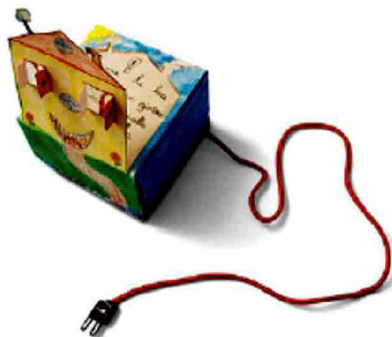

## Cos'è per te la luce?

da 11 feb 2010 a 27 feb 2010

S'intitola "Cos'è per te la luce?" ed è una mostra di 250 disegni sul tema della luce realizzati da giovanissimi progettisti da 0 a 14 anni da ogni parte del mondo. L'esposizione itinerante approda dall'11 al 27 febbraio in Triennale ed è stata ideata da Mario Nanni, che afferma: "È importante stimolare le loro idee e vederle crescere poter osservare attraverso i loro occhi lampade, lampadine, poesie, oggetti e quadri. sono pensieri, suggestioni, progetti, racconti, oggetti e sogni ... perché la luce va dall'interruttore all'idea, dalla favola al diamante. Per i bambini la luce è in ogni dove, non solo nel sole e nelle stelle, ma anche nelle ombre, nelle lucciole, nella televisione e chiusa dentro ad una scatola. La luce sono loro."